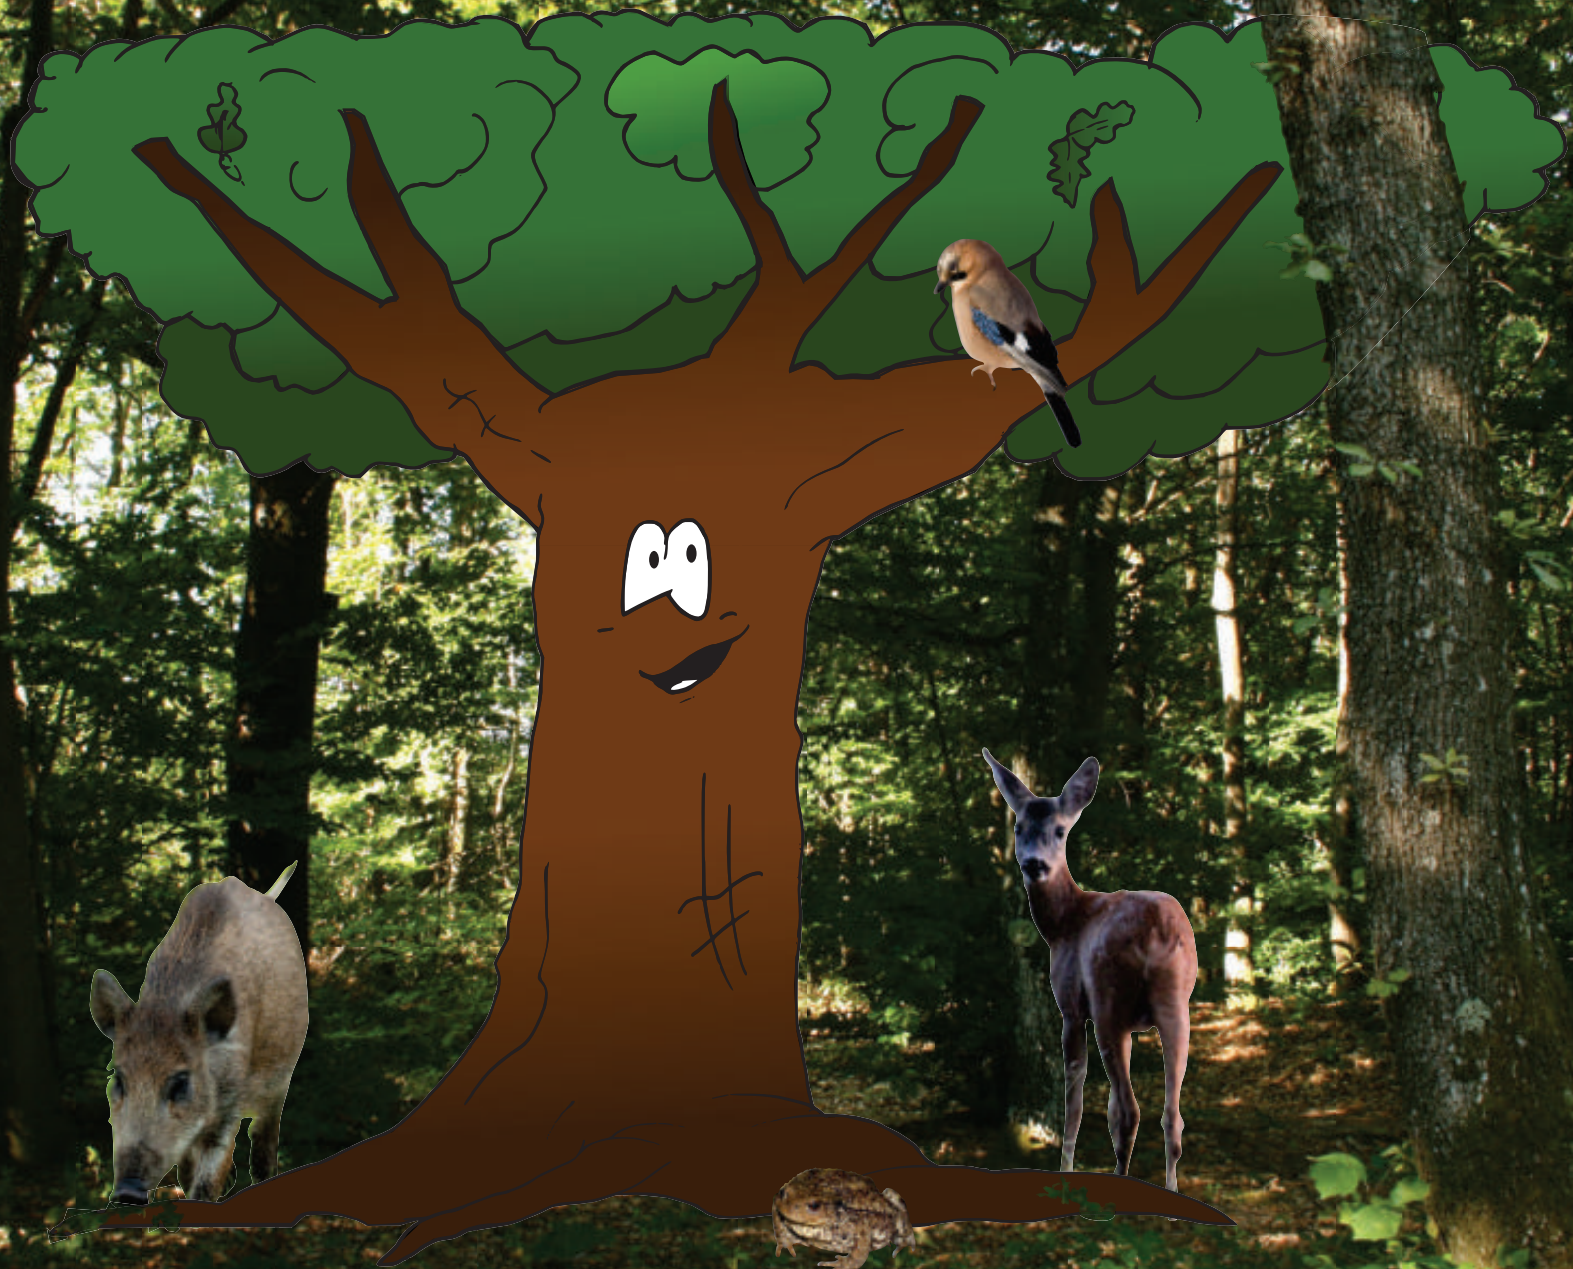

## L'histoire de M.le chêne

En effet pour devenir un arbre adulte, c'est le vrai parcours du combattant.

A l'origine, M. Le chêne est issu de la germination d'un gland comme tous les chênes.

STOP

Contrairement à beaucoup de ses semblables il n'a pas été mangé par un sanglier, un écureuil ou un autre animal de la forêt.

## L'histoire de M.le chêne

Ah oui, il ne faut pas oublier tous les autres amis de M le chêne. Je veux bien sûr parler des animaux.

Renards, sangliers, chevreuils, écureuils, crapauds, mésanges, geais et j'en passe.

Certains ne font que le croiser, tant dis que d'autres l'habitent, mangent ses fruits, se frottent à lui...