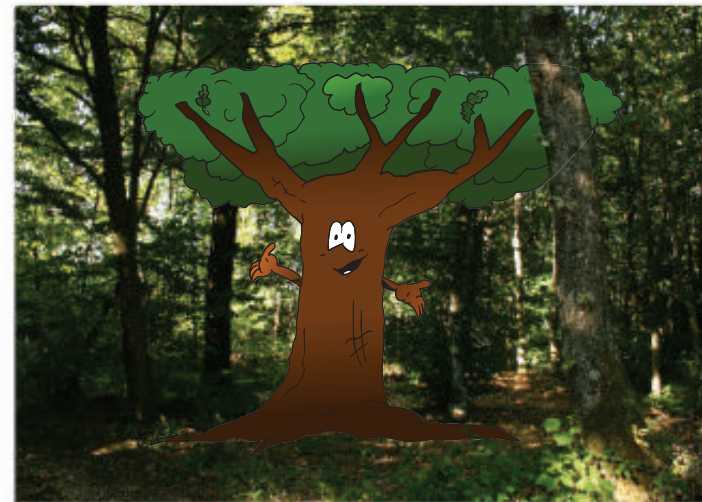

## L'histoire de M.le chêne

M. Le chêne est un arbre sympathique, qui vit dans la forêt voisine. Il s'entend à merveille avec ses voisins et ne manque jamais de dire bonjour aux écureuils et mésanges qui passent.

## L'histoire de M.le chêne

En effet pour devenir un arbre adulte, c'est le vrai parcours du combattant.

A l'origine, M. Le chêne est issu de la germination d'un gland comme tous les chênes.

STOP

Contrairement à beaucoup de ses semblables il n'a pas été mangé par un sanglier, un écureuil ou un autre animal de la forêt.

## L'histoire de M.le chêne

M. le chêne est alors devenu une petite plantule comme de nombreux autres glands. Mais voilà, le chêne qui l'a vu naître se tenait derrière lui, droit et majestueux, empêchant la lumière de venir jusqu'à lui. Et sans lumière notre jeune chêne ne pouvait pas grandir.

## L'histoire de M.le chêne

Les années passèrent, et un jour, le vieux chêne mourut et tomba à terre, laissant passer la lumière. Toutes les jeunes plantules se dépêchèrent de grandir afin d'être celle qui dépassera les autres et prendra la lumière.