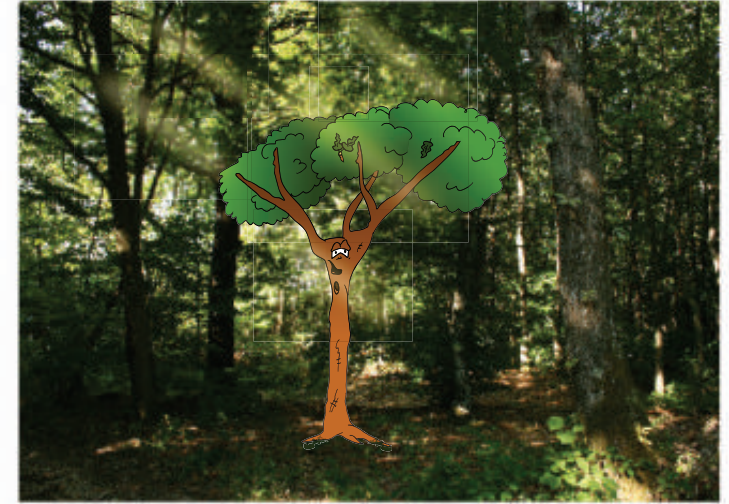

4

L'histoire de M.le chêne

Les années passèrent, et un jour, le vieux chêne mourut et tomba à terre, laissant passer la lumière. Toutes les jeunes plantules se dépêchèrent de grandir afin d'être celle qui dépassera les autres et prendra la lumière.

Heureusement pour lui, ce fut M. Le chêne qui gagna la course.